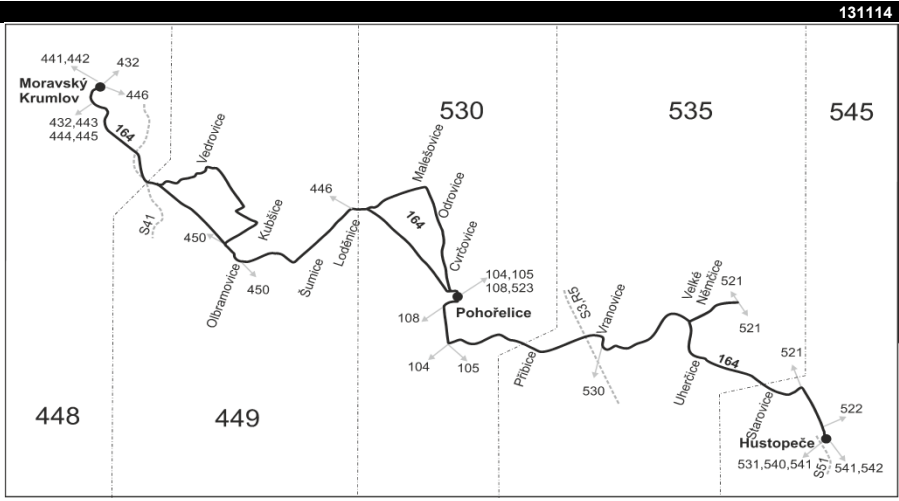

1. **Vysvětlivky:**
2. ⇒ spoje navazující na linku 164
   - ↳ přestup na navazující spoj
   - ↳ spoje na sebe navazují bez přestupu
   - (z) zastávka celodenně na znamení
   - ♠ odjezd zpravidla zajišťuje nízkopodlažní vozidlo
   - × jede v pracovních dnech
   - ⊗ jede v sobotu
   - † jede v neděli a ve státem uznávané svátky
   - **16** jede také 31.12., nejede 24.12.
   - **17** jede také 31.12.
   - **50** nejede od 23.12. do 3.1., 31.1., od 17.2. do 21.2., 17.4., 18.4., od 30.6. do 29.8., 27.10. a 29.10.
   - D z Vranovic, žel. st. pokračuje po lince 530 do Drnholec

Šťastnou cestu s IDS JMK

13114