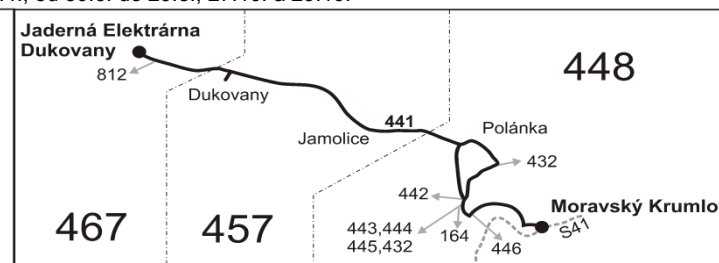

Vysvětlivky:

⇒ spoje navazující na linku 441

(z) zastávka celodenně na znamení

⚡ odjezd zpravidla zajišťuje nízkopodlažní vozidlo

⚡ jede v pracovních dnech

Ⓜ jede v sobotu

† jede v neděli a ve státem uznávané svátky

16 jede také 31.12., nejede 24.12.

17 jede také 31.12.

50 nejede od 23.12. do 3.1., 31.1., od 17.2. do 21.2., 17.4., 18.4., od 30.6. do 29.8., 27.10. a 29.10.

Šťastnou cestu s IDS JMK

441

Dukovany - Jamolice - Moravský Krumlov