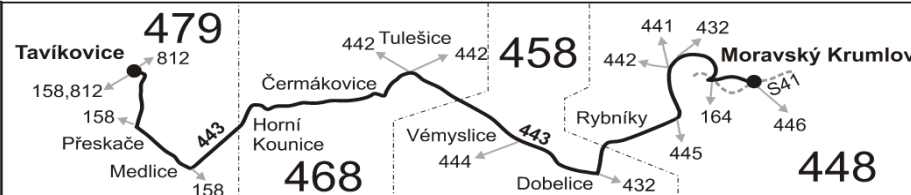

Vysvětlivky:

- ⇒ spoje navazující na linku 443
- (z) zastávka celodenně na znamení
- Ⓢ odjezd zpravidla zajišťuje nízkopodlažní vozidlo
- × jede v pracovních dnech
- Ⓢ jede v sobotu
- † jede v neděli a ve státem uznávané svátky
- 16 jede také 31.12., nejede 24.12.

- 17 jede také 31.12.
- 50 nejede od 23.12. do 3.1., 31.1., od 17.2. do 21.2., 17.4., 18.4., od 30.6. do 29.8., 27.10. a 29.10.
- 56 nejede od 23.12. do 3.1. a od 30.6. do 29.8.
- M ze zastávky Tavíkovice, host. pokračuje dále jako linka 812 do zast. Mikulovice, Obú.
- V ze zastávky Tavíkovice, host. pokračuje jako linka 158 do zast. Víšňové, nám. a dále do Miroslav, aut. st.
- Z ze zastávky Tavíkovice, host. pokračuje dále jako linka 812 do zast. Znojmo, aut. nádr.

131113

Šťastnou cestu s IDS JMK