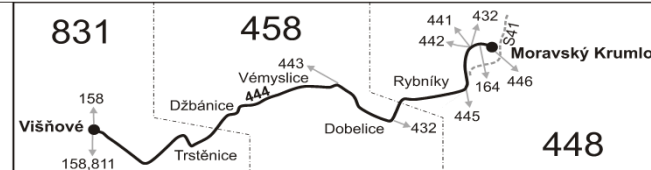

444

Moravský Krumlov - Vémyslice - Trstěnice - Višňové

Integrovaný dopravní systém Jihomoravského kraje

Informace a podněty: 5 4317 4317, www.idsjmk.cz

Platí od 15.12.2013 do 13.12.2014

Linka 729444: Přepravu zajišťuje: ADOSA a.s., Zastávecká 1030, 665 01 Rosice (spoje 1 až 17, 101 až 107)

Vysvětlivky:

- ⇒ spoje navazující na linku 444
- ♿ odjezd zpravidla zajišťuje nízkopodlažní vozidlo
- (z) zastávka celodenně na znamení
- ⌘ jede v pracovních dnech
- Ⓢ jede v sobotu
- † jede v neděli a ve státem uznávané svátky
- 16 jede také 31.12., nejede 24.12.
- 17 jede také 31.12.
- Z ze zastávky Trstěnice pokračuje dále jako linka 811 do zast. Znojmo, aut. nádr.